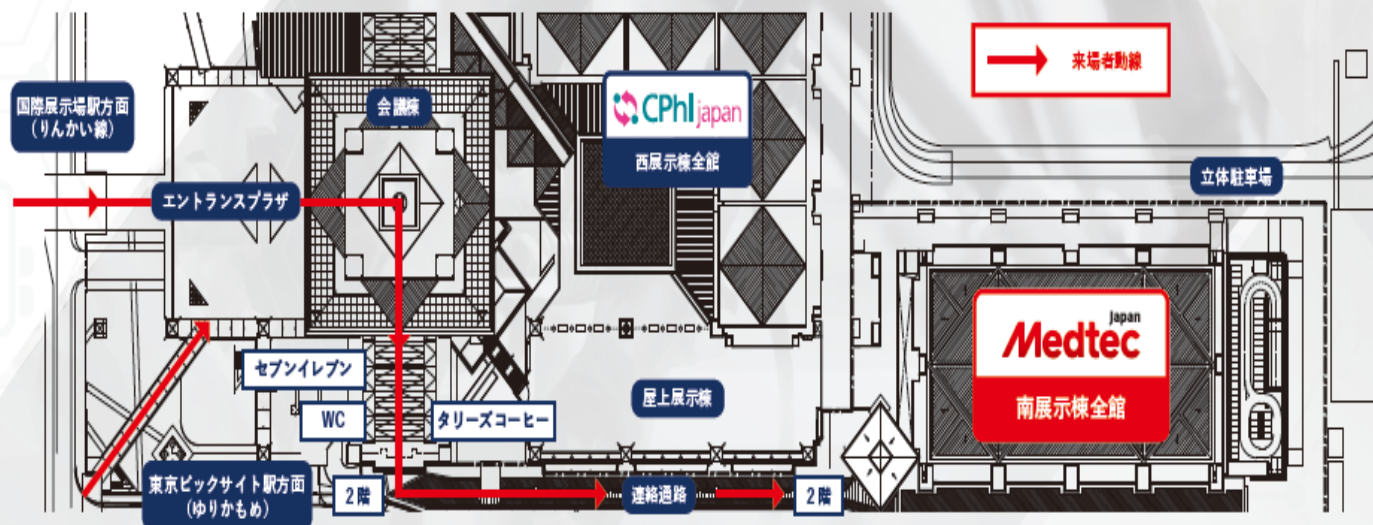

来場事前登録頂きますと、マイページ内にて会期1週間前より
会場図をご確認頂けます。

2020年
3月16^月日 → 18^水日
@東京ビッグサイト
南展示棟全館

ジャパン ライフサイエンスウィーク 2020 東京ビッグサイト西・南展示棟全館で開催！！

「医療機器」分野の Medtec Japan と「製薬」分野の CPhI を合わせ、「日本最大級のライフサイエンスの総合展「Japan Life Science Week」と称し、同時開催予定です。