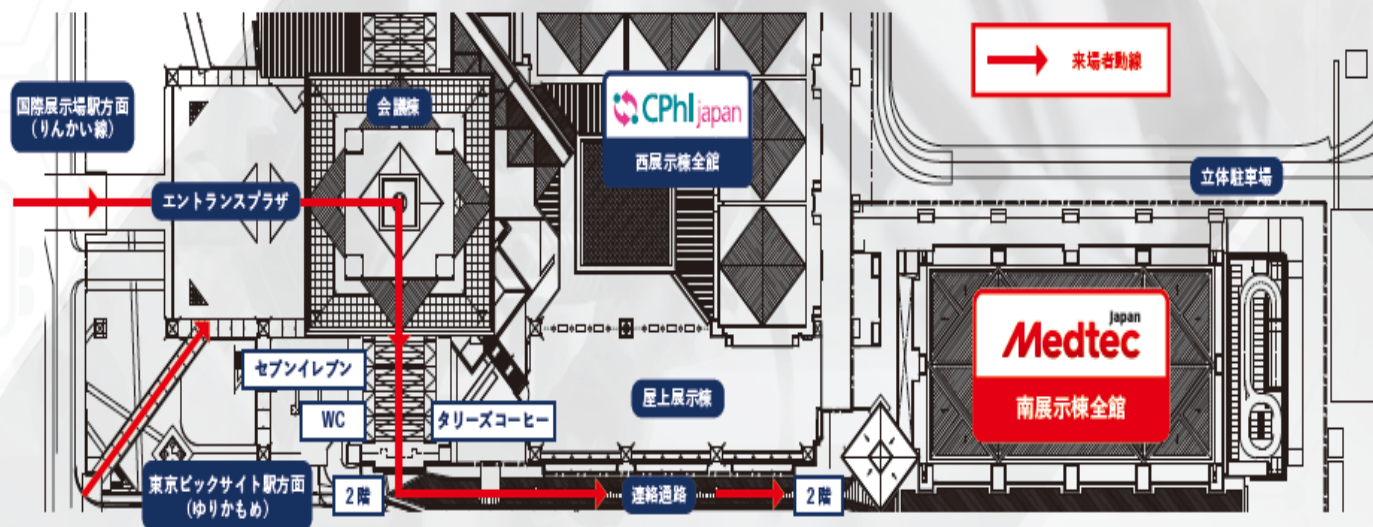

Medtec Japan 2020の会場図は2020年3月初旬公開予定です。

2020年  
3月16<sup>月</sup>日 → 18<sup>水</sup>日  
@東京ビッグサイト  
南展示棟全館

ジャパン ライフサイエンスウィーク 2020 東京ビッグサイト西・南展示棟全館で開催！！

「医療機器」分野の Medtec Japan と「製薬」分野の CPhI を合わせ、「日本最大級のライフサイエンスの総合展「Japan Life Science Week」と称し、同時開催予定です。